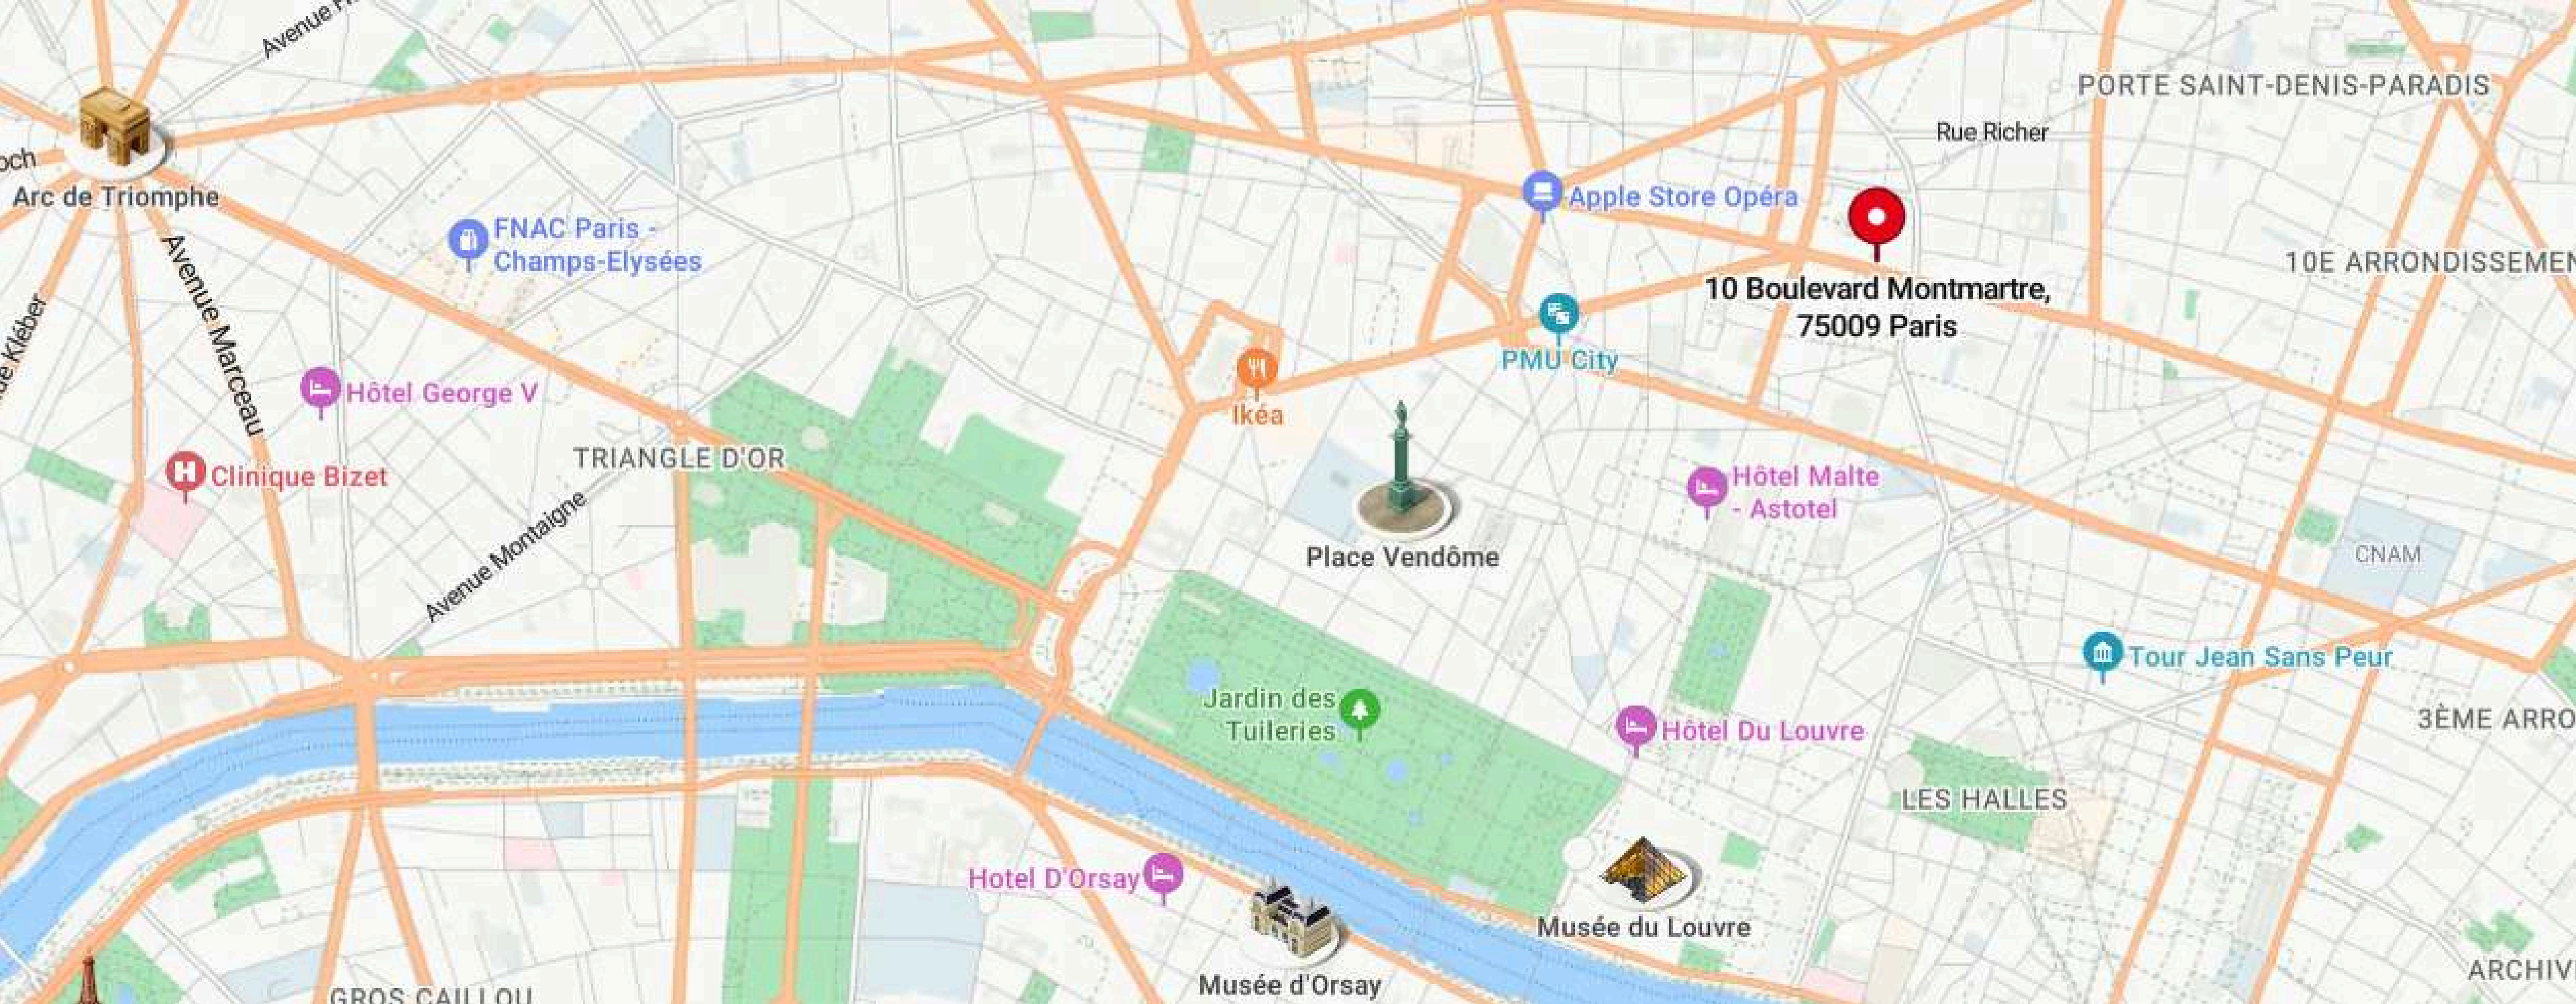

NOUS LOCALISER

HÔTEL RONCERAY OPÉRA